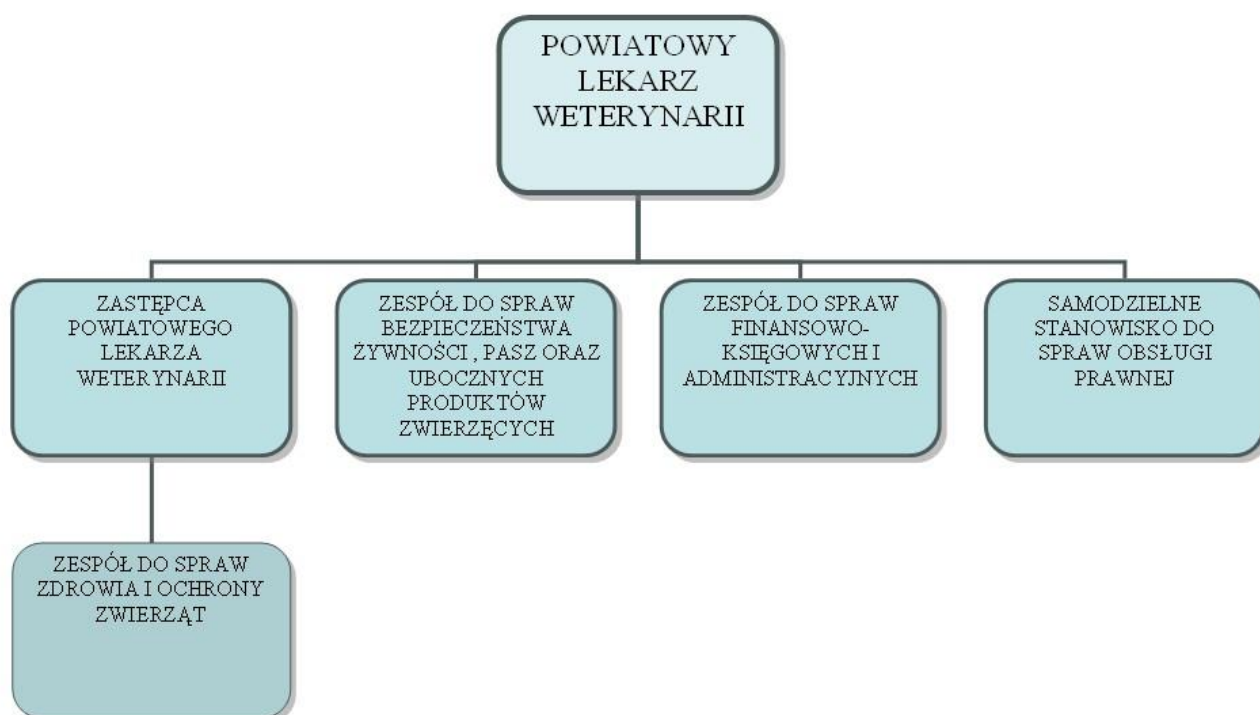

# Powiatowy Inspektorat Weterynarii w Żurominie

http://piwzuromin.pl/wz/informacje-podstawowe/schemat-organizacyjny/12617,Schemat-Organizacyjny-PIW-w-Zurominie.html  
2021-12-08, 10:48

## Schemat Organizacyjny PIW w Żurominie

Załącznik nr 1 do Regulaminu Organizacyjnego Powiatowego Inspektoratu Weterynarii w Żurominie z dn. 18.05.2012

### SCHEMAT ORGANIZACYJNY POWIATOWEGO INSPEKTORATU WETERYNARII W ŻUROMINIE